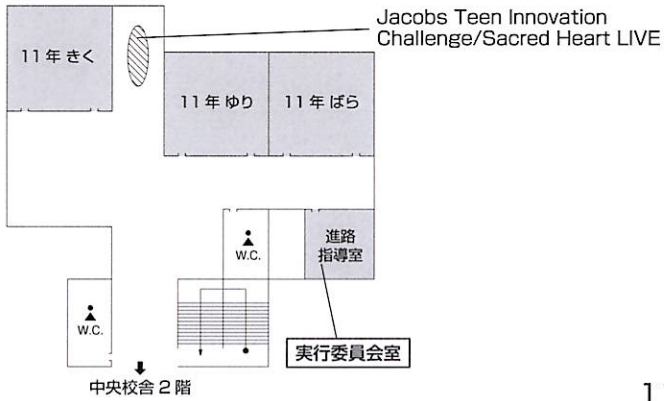

タイムテーブル
(土)

みこころ祭による
お知らせ

校舎内展示
学院関係販売

公演・試合
校舎外展示・体験

ゲーム・販売
ポスター・コンクール

聖心生シネマト
スタジオ・生シネマ

タイムテーブル
(金)

高等科校舎 2階

Jacobs Teen Innovation Challenge
最終選考で5位に入賞したオリジナルマスク開発を始め計2班がクリエイティブに身近な問題を解決しました!

Sacred Heart LIVE
We will introduce our sister schools with videos!

歴史研究会
初のみこころ祭は鎌倉時代についてです。火縄銃が持てたり水引をもらえたりと盛りだくさんです。いざ鎌倉!

11年学年発表
3年ぶりの長崎研修旅行へ!歴史ある長崎、そして私たち赤の学年の魅力をつぶりとお届けします!

韓国語サークル
K-POPの歌詞を語学の観点から研究しました。大好きなあの曲から、気軽に韓国語に触れてみませんか?

ソフィア委員会
シスター方の生き方を通して分かる聖心の歴史を探究しました。4年振りにロザリオ作りが復活します!