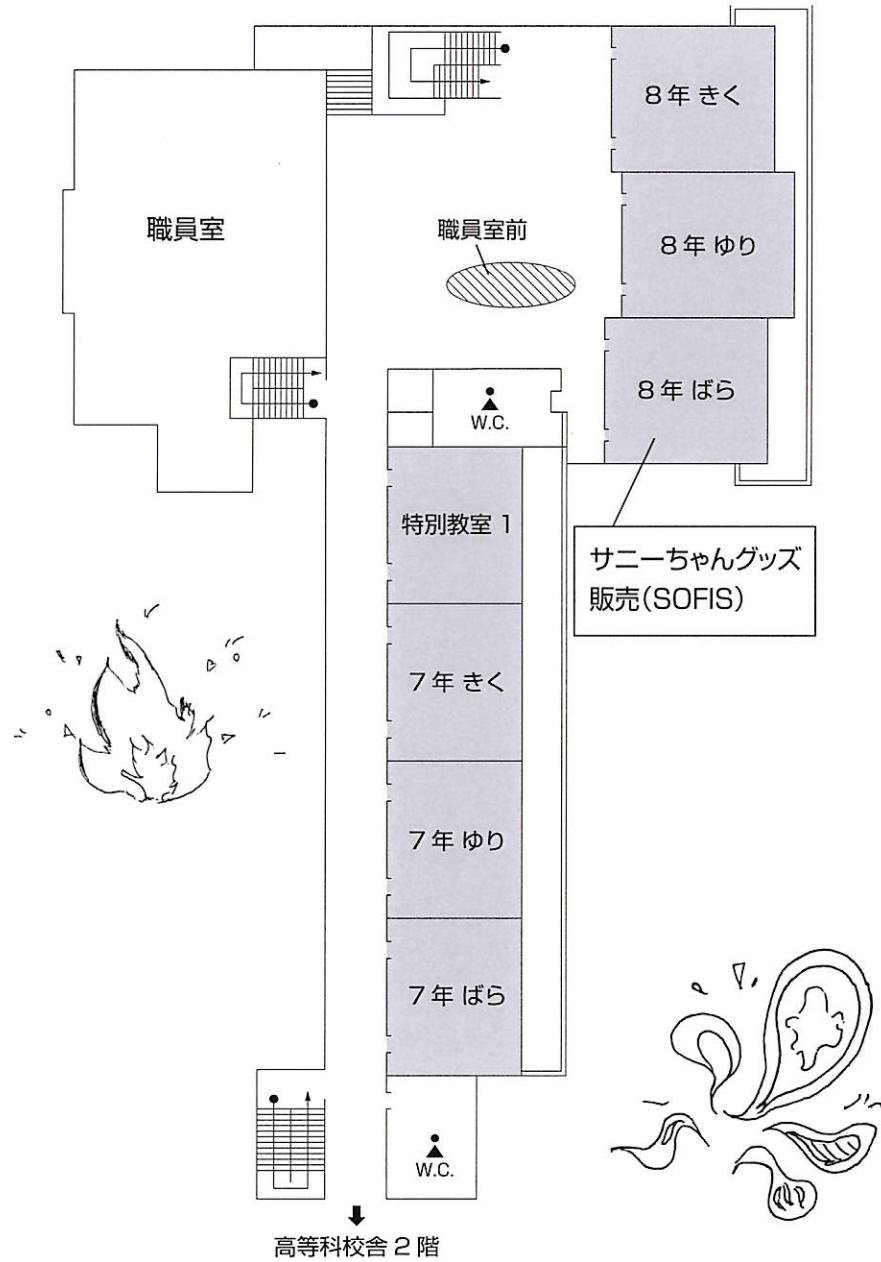

聖心生け花
スタンブリースタン紹介

タイムテーブル
(金)

タイムテーブル
(土)

みこころ祭に
お知らせ

校舎内展示
学院関係販売

公演・試合
校舎外展示・体験

ゲーム・販売
ポスターコンクール

聖心生け花
スタンブリースタン紹介

タイムテーブル
(金)

中央校舎 2階

8年 きく

アニメーション研究サークル

映画館へと変貌を遂げた8年きく組へ是非お越しください! あなたの推しアニメ映画が見つかるかも!?

8年 ゆり

8年学年発表

私達は日々の学習と日光体験学習の成果を展示します。一人一人の個性が光る作品や装飾をぜひご覧ください!