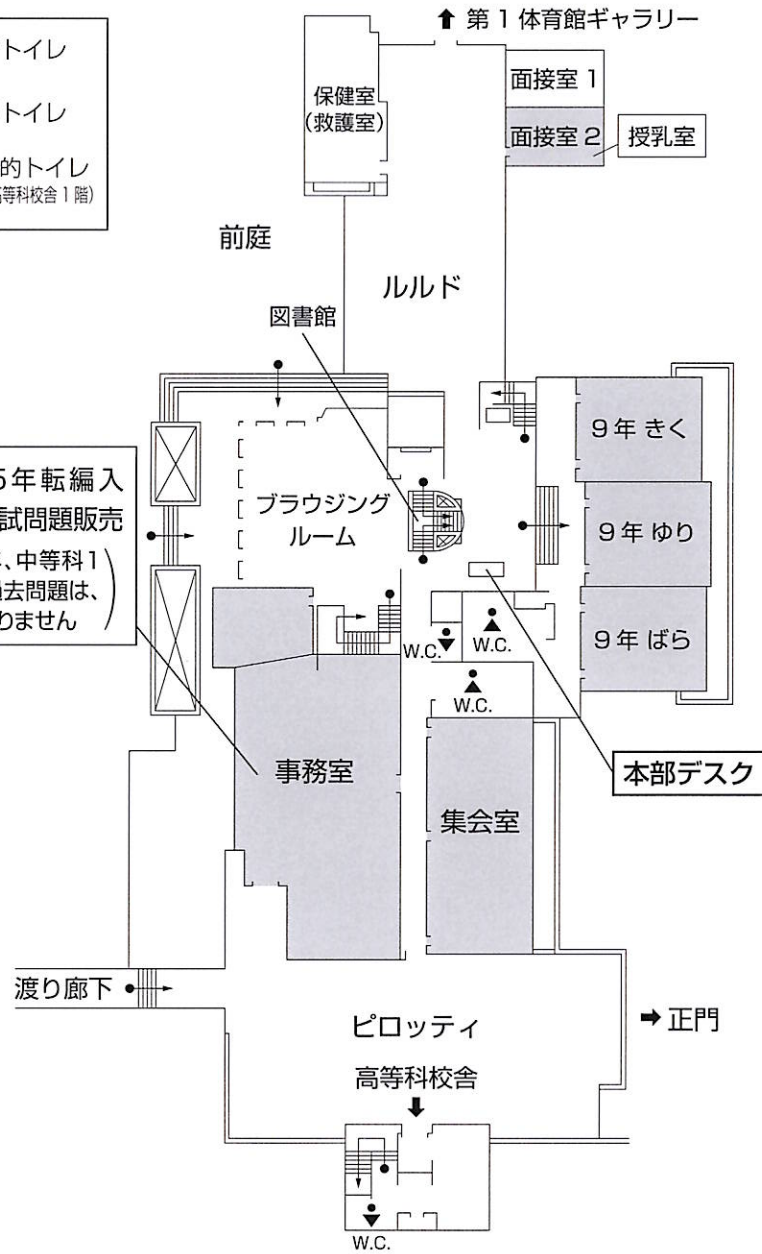

1. 検温、マスク着用の確認
2. 入場チケットの確認またはQRコードチケットの読み取り
（ない場合には入場が認められません）
3. 健康観察シート記入事項の確認

～お願い～

- ・ 校内での喫煙、車での来校はご遠慮ください。
- ・ 来校者の方（保護者、在校生関係者を含む）の写真・ビデオ撮影はお断りしております。
- ・ 保健室（救護室）はルルド、授乳室は保健室前の面接室2になります。
- ・ 落とし物につきましては中央校舎1階本部デスク、または高等科校舎2階の実行委員会室前までお越しください。
- ・ 保護者・在校生関係者・初等科5・6年生保護者の方で再入場を希望される方は再入場時に入場チケットが必要となります。
- ・ その他ご不明な点につきましては中央校舎1階本部デスク、または高等科校舎2階の実行委員会室までお問い合わせください。

<オンライン開催の場合>

実施日：11月5日（土）・11月6日（日）

詳細については後日お知らせいたします。

☆学年の表記

7年→中1 8年→中2 9年→中3

10年→高1 11年→高2 12年→高3

～公演について～

- ・ 全公演、全席指定席となっております。観覧チケットまたは当日券（※）をお持ちでない方は入場いただけません。
- ・ 感染対策のため、途中入場・退場は原則できません。
- ・ 観覧用チケットもしくは抽選結果メールに記載された時間・場所にお越しください。（第一公演及び第三公演の観覧チケットをお持ちの方は、通常の受付開始時間より前にご案内いたします。観覧用チケットまたはメールに記載された時間に正門よりお越しください。）

（※）当日券は、事前予約に空きがある場合のみ発行いたします。

詳細は別途お知らせいたします。

中央校舎 1階

- ▲ W.C. … 女子トイレ
- ▼ W.C. … 男子トイレ
- ♿ W.C. … 多目的トイレ (P.12 高等科校舎 1階)

● 初等科5年転編入
過去の入試問題販売
(初等科1年、中等科1
年帰国の過去問題は、
販売しておりません)

9年 きく

模擬国連活動

ジェンダー平等、ウクライナ情勢などの問題を、国際関係の視点からのぞいてみませんか？お待ちしております！

9年 ゆり

9年学年発表

中等科に入って初めての体験学習。実際に行って得た経験や教科ごとに取り組んだ課題を展示します！

9年 ばら

歌サークル

初参加の昨年から代替わりをして今年も参加します♪

図書館

図書委員会