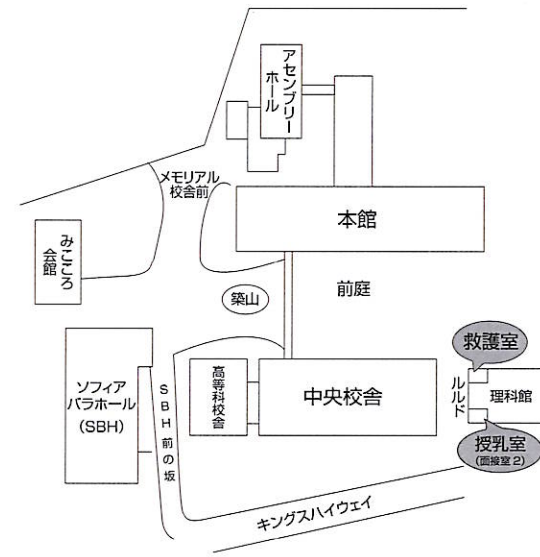

1. 検温、マスク着用の確認
2. 入場チケットの確認またはQRコードチケットの読み取り
（ない場合には入場が認められません）
3. 健康観察シート記入事項の確認

～お願い～

- ・ 校内での喫煙、車での来校はご遠慮ください。
- ・ 来校者の方（保護者、在校生関係者を含む）の写真・ビデオ撮影はお断りしております。
- ・ 保健室（救護室）はルルド、授乳室は保健室前の面接室2になります。
- ・ 落とし物につきましては中央校舎1階本部デスク、または高等科校舎2階の実行委員会室前までお越しください。
- ・ 保護者・在校生関係者・初等科5・6年生保護者の方で再入場を希望される方は再入場時に入場チケットが必要となります。
- ・ その他ご不明な点につきましては中央校舎1階本部デスク、または高等科校舎2階の実行委員会室までお問い合わせください。

<オンライン開催の場合>

実施日：11月5日（土）・11月6日（日）

詳細については後日お知らせいたします。

☆学年の表記

7年→中1 8年→中2 9年→中3

10年→高1 11年→高2 12年→高3

～公演について～

- ・ 全公演、全席指定席となっております。観覧チケットまたは当日券（※）をお持ちでない方は入場いただけません。
- ・ 感染対策のため、途中入場・退場は原則できません。
- ・ 観覧用チケットもしくは抽選結果メールに記載された時間・場所にお越しください。（第一公演及び第三公演の観覧チケットをお持ちの方は、通常の受付開始時間より前にご案内いたします。観覧用チケットまたはメールに記載された時間に正門よりお越しください。）

（※）当日券は、事前予約に空きがある場合のみ発行いたします。

詳細は別途お知らせいたします。

中央校舎 1階

- ▲ W.C. … 女子トイレ
- ▼ W.C. … 男子トイレ
- ♿ W.C. … 多目的トイレ (P.12 高等科校舎 1階)

● 初等科5年転編入
過去の入試問題販売
(初等科1年、中等科1
年帰国の過去問題は、
販売しておりません)

9年 きく

模擬国連活動

ジェンダー平等、ウクライナ情勢などの問題を、国際関係の視点からのぞいてみませんか？お待ちしております！