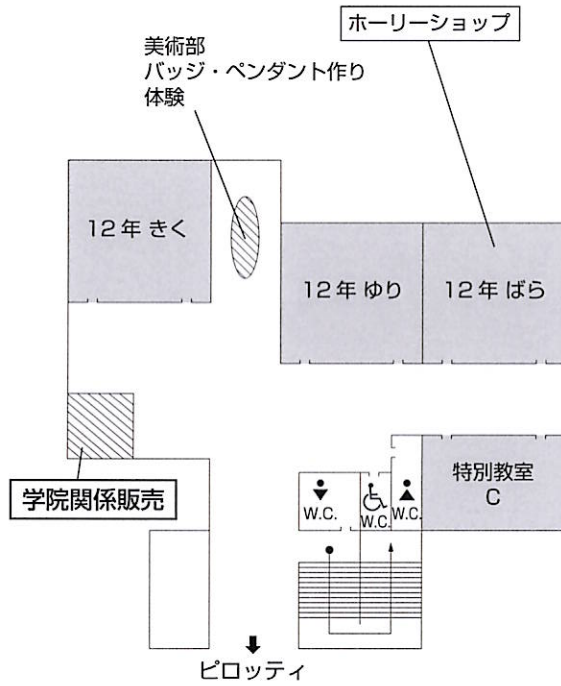

高等科校舎 1階

学院関係販売 (土曜のみ)

12年 きく前

毎年好評の不二農園製緑茶・紅茶・ほうじ茶と卒業生の児島なおみさんの絵入オリジナルグッズを販売します。

12年 ばら

もゆる会

コロナ禍での奉仕活動を中心に展示を行っています。ホーリーショップも行いますのでぜひいらしてください!

12年 ゆり

美術部

サファイアのテーマの下、各々が思い描くイメージを形にしました。今年は体験も行うのでぜひ来てください!

12年 きく

12年学年発表

教室がまるで海!? 私達の12年間の軌跡を一緒にたどりませんか? 蒼炎に照らされた紺碧の大海原に乞うご期待!

特別教室 C

生徒会、評議会、幹事会

聖心の過去、現在、そして未来へ... 様々な視点から聖心の魅力を感じられる展示です! ぜひお越し下さい!